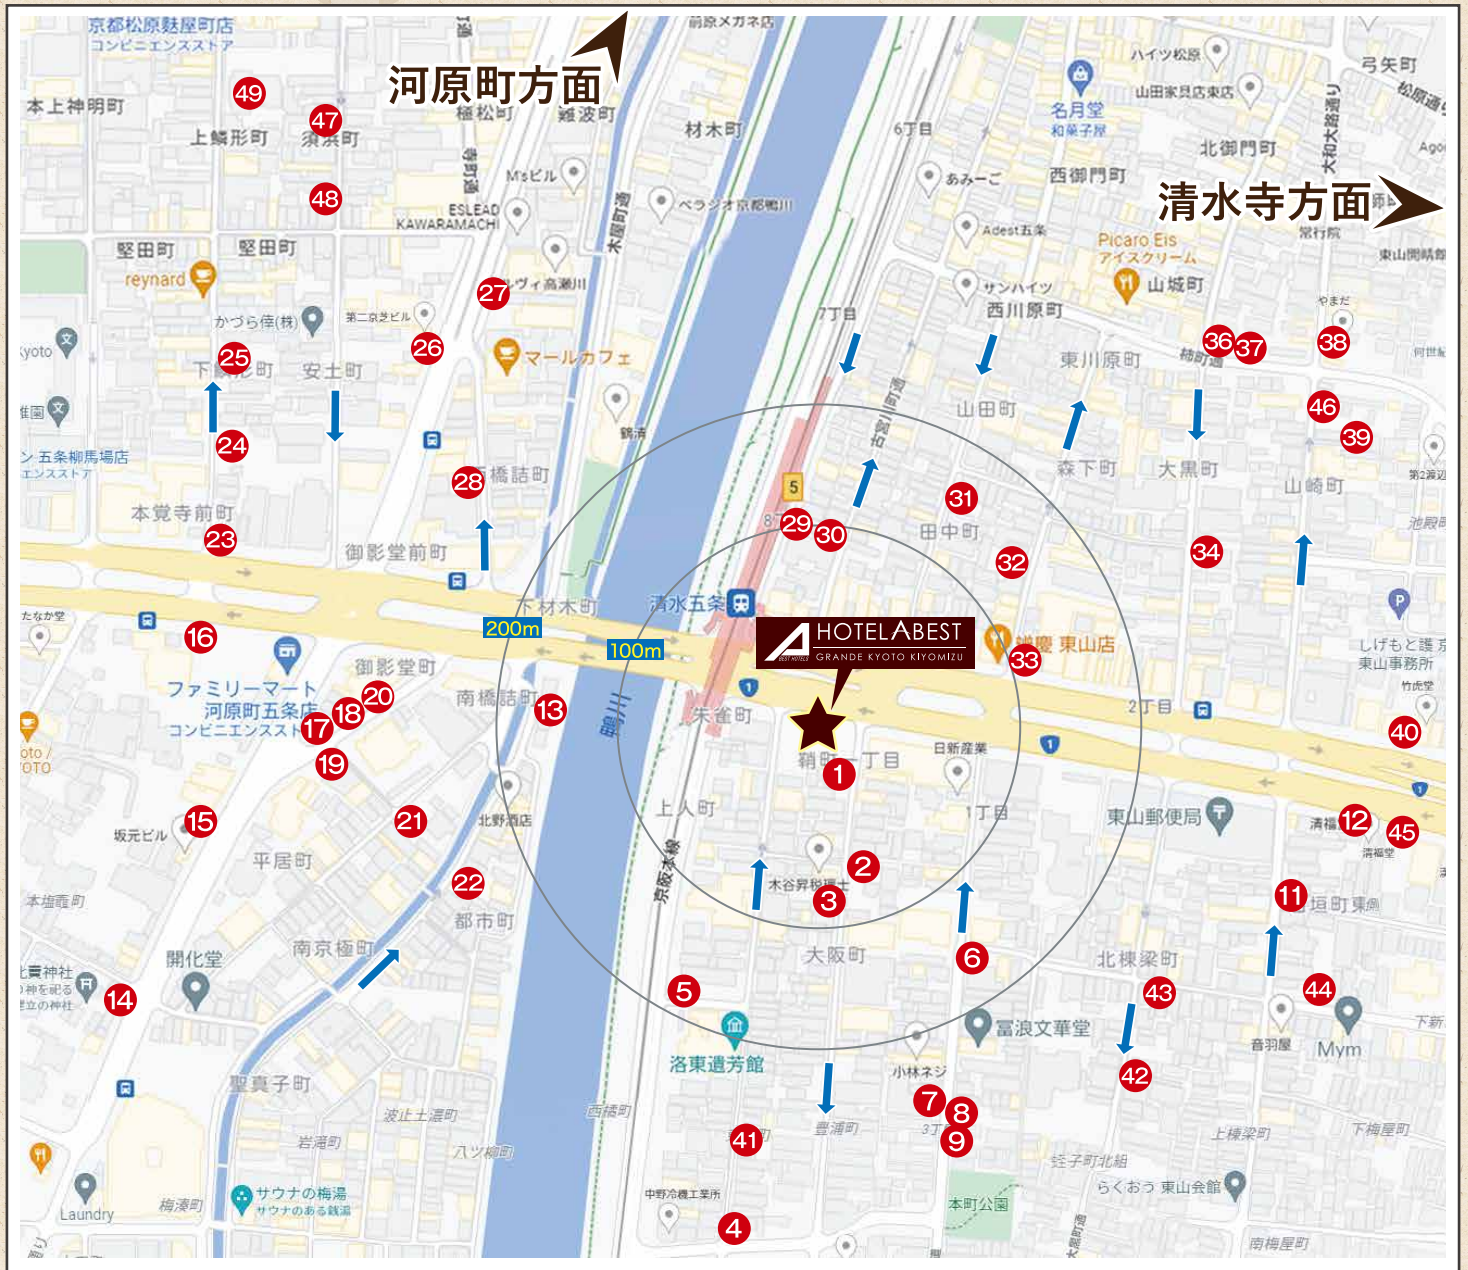

ホテルアベストグランデ京都清水 周辺

# 近隣駐車場マップ

**当ホテルは駐車場がございません。**  
 2022年7月31日現在の近隣駐車場一覧です。  
 料金や営業内容に改定や変更があった際は  
 何卒ご了承ください。

**五条さやまち駐車場**

20分 200円 20分 200円 20分 100円

300円

1 五条さやまち駐車場

- ・京都市東山区鞆町1丁目
- ・24時間営業

5台

**駐車場のパラカ**

1,200円

20:00~08:00 夜間最大 300円

オールタイム 40分/200円

2 パラカ 京都市東山区大阪町第2

- ・京都市東山区大阪町380-3
- ・24時間営業

6台/バイク4台

**駐車場のパラカ**

1,000円

20:00~08:00 夜間最大 300円

オールタイム 20分/100円

3 パラカ 京都市東山区大阪町第1

- ・京都市東山区鞆町通五条下る2丁目379-1
- ・24時間営業

4台

40分 200円 40分 200円

700円 300円