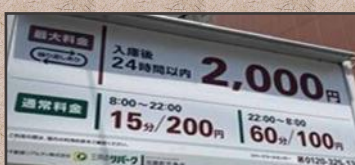

26 リパーク 河原町五条北駐車場
 ・京都市下京区西橋詰町756
 ・24時間営業 **4台**

27 八田タワーパーク
 ・京都市下京区河原町通万寿寺下る西橋詰町750
 【営業時間】8:00~21:30 **2台**
 高さ1.55m/長さ5m/幅1.85m/重量1.7t

28 パーキングプライス河原町五条第1
 ・京都市下京区西橋詰町780
 ・24時間営業 **6台**

29 フルーツパーク 京阪清水五条駅
 ・京都市東山区宮川筋8丁目
 ・24時間営業 **2台**