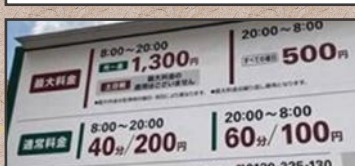

30 フルーツパーク 京阪清水五条駅
 ・京都市東山区宮川筋8丁目
 ・24時間営業 **2台**

31 リパーク 新宮川筋五条北駐車場
 ・京都市東山区田中町507-2
 ・24時間営業 **3台**
 高さ2m/長さ5m/幅1.9m/重量2t

32 タイムズ本町五条
 ・京都市東山区伏見街道筋五条上る金屋町549
 ・24時間営業 **5台**
 高さ2.1m/長さ5m/幅1.9m/重量2.5t

33 本町五条角パーキング
 ・京都市東山区東橋詰町
 ・24時間営業 **6台**