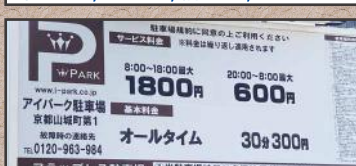

30 フルーツパーク 京阪清水五条駅
 ・京都市東山区宮川筋8丁目
 ・24時間営業 **2台**

31 リパーク 新宮川筋五条北駐車場
 ・京都市東山区田中町507-2
 ・24時間営業 **3台**
 高さ2m/長さ5m/幅1.9m/重量2t

32 タイムズ本町五条
 ・京都市東山区伏見街道筋五条上る金屋町549
 ・24時間営業 **5台**
 高さ2.1m/長さ5m/幅1.9m/重量2.5t

33 本町五条角パーキング
 ・京都市東山区東橋詰町
 ・24時間営業 **6台**

34 リパーク 東山大黒町通五条北第2
 ・京都市東山区音羽町309
 ・24時間営業 **5台**

36 アイパーク 京都山城町第1
 ・京都市東山区山城町285-1
 ・24時間営業 **4台**

37 リパーク 六波羅蜜寺西駐車場
 ・京都市東山区山城町285-6
 ・24時間営業 **3台**
 高さ2m/長さ5m/幅1.9m/重量2t

38 SANパーク 東山山崎町1
 ・京都市東山区山崎町345
 ・24時間営業 **12台**